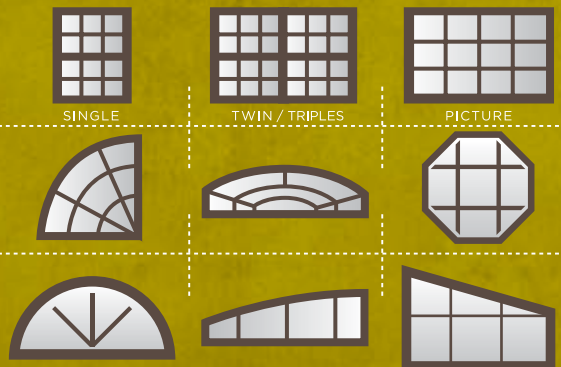

SIZING MATRIX

Rough Opening	18"	24"	28"	30"	32"	36"	40"	44"	48"
Unit Size	17.5"	23.5"	27.5"	29.5"	31.5"	35.5"	39.5"	43.5"	47.5"
36"	35.5" 1630	 2030	 2430	 2638	 2830	 3030	 3430	 3830	 4030
44"	45.5" 1638	 2038	 2438	 2638	 2838	 3038	 3438	 3838	 4038
48"	47.5" 1640	 2040	 2440	 2640	 2840	 3040	 3440	 3840	 4040
52"	51.5" 1644	 2044	 2444	 2644	 2844	 3044	 3444	 3844	 4044
60"	59.5" 1650	 2050	 2450	 2650	 2850	 3050	 3450	 3850	 4050
72"	71.5" 1660	 2060	 2460	 2660	 2860	 3060	 3460	 3860	 4060
84"	83.5" 1670	 2070	 2470	 2670	 2870	 3070	 3470	 3870	 4070

Meets Egress

ARCHITECTURAL SHAPES

This product meets Energy Star thermal performance requirements with Low-E Glass or better upgrade.

Other styles and shapes are available