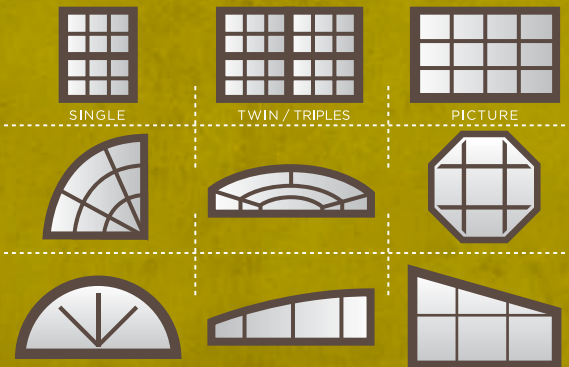

SIZING MATRIX

Rough Opening	18"	24"	28"	30"	32"	36"	40"	44"	48"
Unit Size	17.5"	23.5"	27.5"	29.5"	31.5"	35.5"	39.5"	43.5"	47.5"
36"	35.5"  1630	 2030	 2430	 2630	 2830	 3030	 3430	 3830	 4030
44"	45.5"  1638	 2038	 2438	 2638	 2838	 3038	 3438	 3838	 4038
48"	47.5"  1640	 2040	 2440	 2640	 2840	 3040	 3440	 3840	 4040
52"	51.5"  1644	 2044	 2444	 2644	 2844	 3044	 3444	 3844	 4044
60"	59.5"  1650	 2050	 2450	 2650	 2850	 3050	 3450	 3850	 4050
62"	62.5"  1652	 2052	 2452	 2652	 2852	 3052	 3452	 3852	 4052
72"	71.5"  1660	 2060	 2460	 2660	 2860	 3060	 3460	 3860	 4060
84"	83.5"  1670	 2070	 2470	 2670	 2870	 3070	 3470	 3870	 4070

Meets Egress

ARCHITECTURAL SHAPES

Other styles and shapes are available

This product meets Energy Star thermal performance requirements with Low-E Glass or better upgrade.